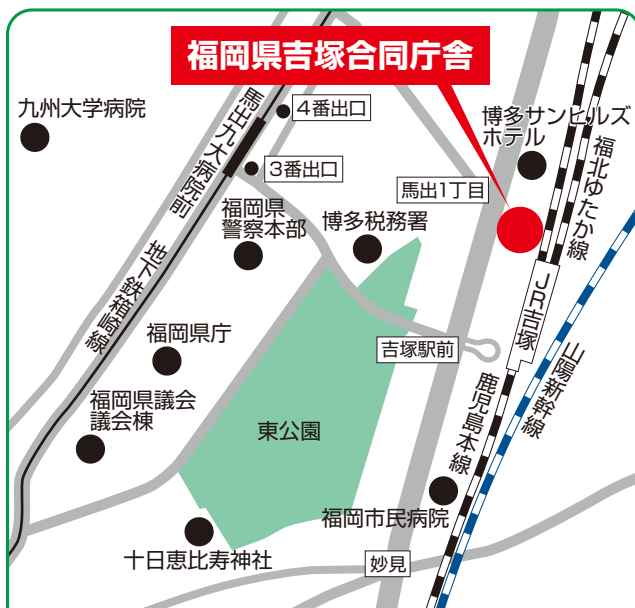

10月7日(土)

第1部 12:00~13:50 (受付時間11:30~)

第2部 14:00~15:50 (受付時間13:00~)

※先着順のため、時間は変更になる可能性があります。

福岡県吉塚合同庁舎 6階会議室

福岡県福岡市博多区吉塚本町13番50号

出展予定ブース

福岡県・福岡県農業大学校・むなかた地域農業活性化機構・
JA福岡市・JA糸島・JA筑前あさくら・JAにじ・JAふくおか八女・
JAみなみ筑後・(株)NJアグリサポート・農業法人など

主な作物 いちご、トマト、ナス、アスパラガスなど
(地域によって異なります)

※ご来場の際には、公共交通機関または有料駐車場を
ご利用いただきますようお願いいたします。

アクセス JR吉塚駅より徒歩3分
地下鉄馬出九大病院前駅より徒歩7分
西鉄バス吉塚駅前から徒歩3分

【主催】福岡県、JA福岡中央会、(一社)福岡県農業会議、(公財)福岡県農業振興推進機構

【お問い合わせ先】

JA福岡中央会

TEL 092-762-4715 FAX 092-751-1170