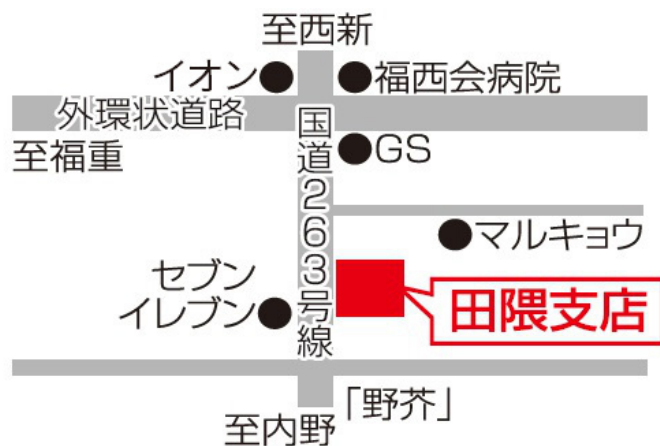

A T Mのご案内

令和8年6月1日（月）よりご利用可能

※5月8日（金）15時～5月31日（日）はご利用いただけません

【旧田隈西支店 A T M稼働時間】

平日 8:00～21:00

土日祝 9:00～17:00

- ・硬貨 ×
- ・現金振込 ×

【田隈支店ご案内】

窓口営業時間 平日 9:00～15:00

A T M稼働時間 平日 8:00～21:00

土日祝 9:00～17:00

※5月11日（月）より上記稼働時間になります

JA 福岡市田隈支店

〒814-0171

福岡市早良区野芥 1-7-30

TEL092-871-2715