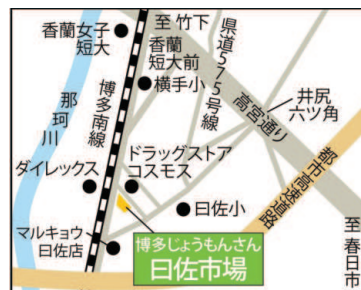

JA福岡市

博多
じょうもんさん

- ※商品には限りがあります。
- ※イベント内容は予告なく変更となる場合がございます。
- ※商品の写真はイメージです。

博多じょうもんさん日佐市場

営業時間 10:00~18:00

〒811-1314 福岡県福岡市南区的場1丁目23-23

【電話番号】

092-581-0166

公式LINE